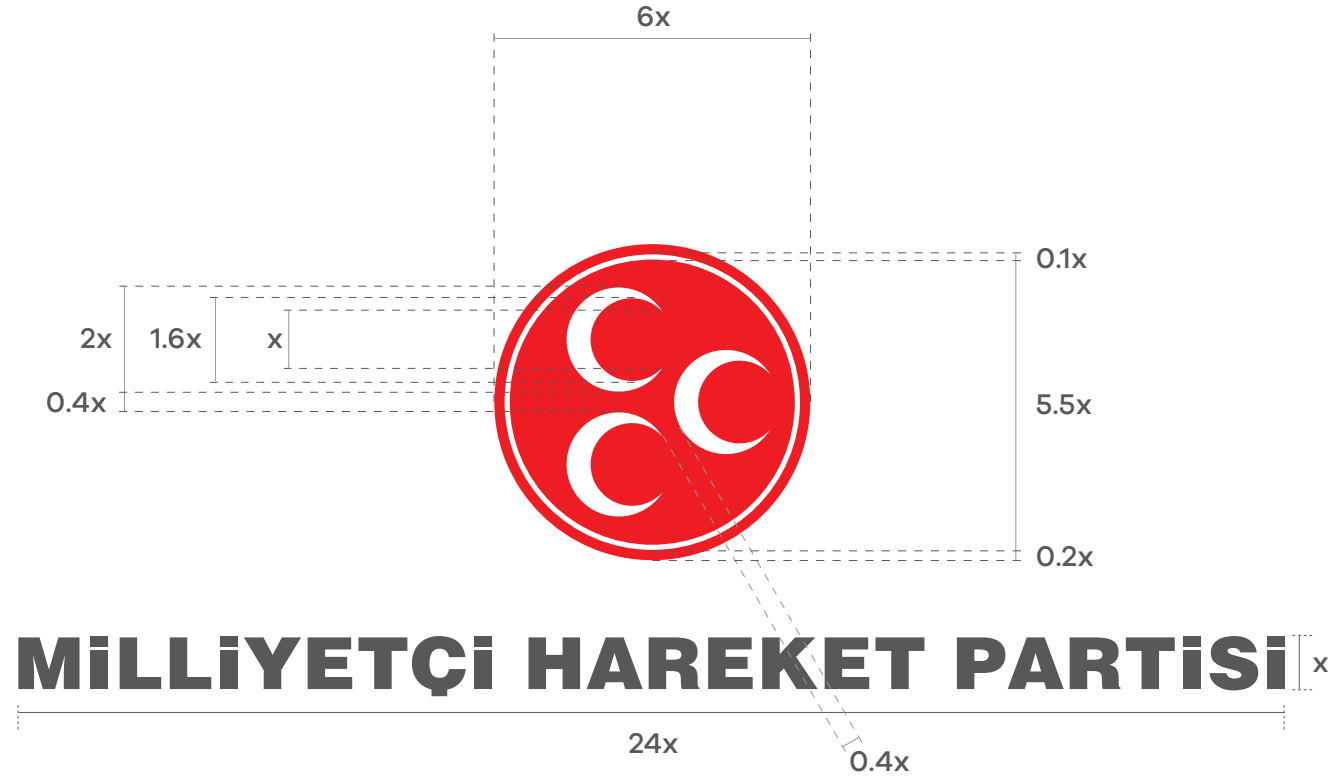

Logo Tasarımı

Çerçeve İle Kullanımı

Milliyetçi Hareket Partisi'nin ambleminin çerçeveli kullanımına dair temel yerleşimler yan tarafta verilmiştir.
Kullanım şekilleri kesinlikle değiştirilmemelidir.

Logo / Sembol