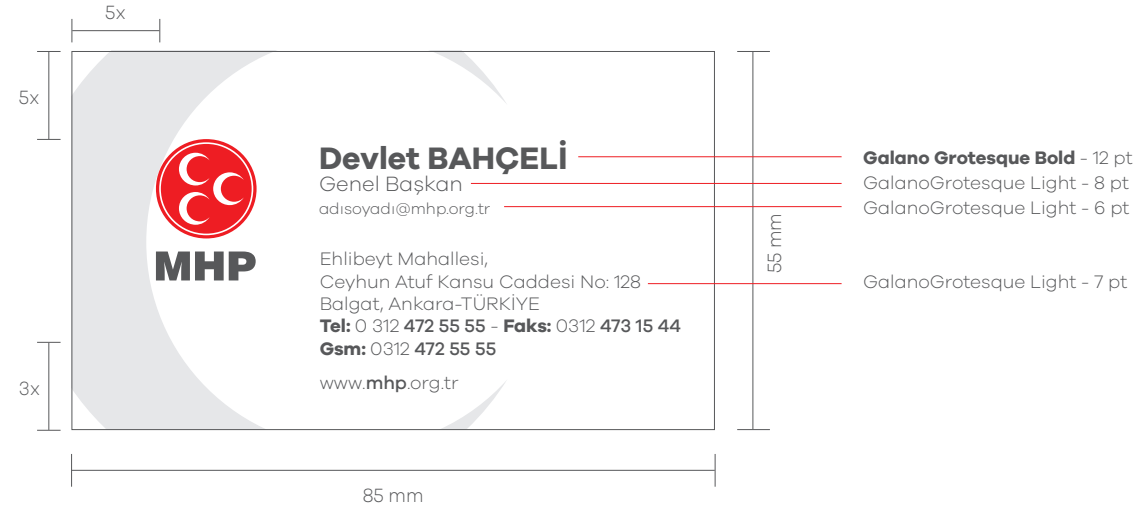

Basılı Mecralar

Kartvizit

Milliyetçi Hareket Partisi'nin kartvizit kullanımları aşağıda yer alan oranlara göre yapılmalıdır. Kartvizit üzerinde yer alan bilgiler belirlenen yazı stili ve ölçüleriyle kullanılmalıdır. Kartvizit ölçüleri mutlaka dikkate alınmalıdır.